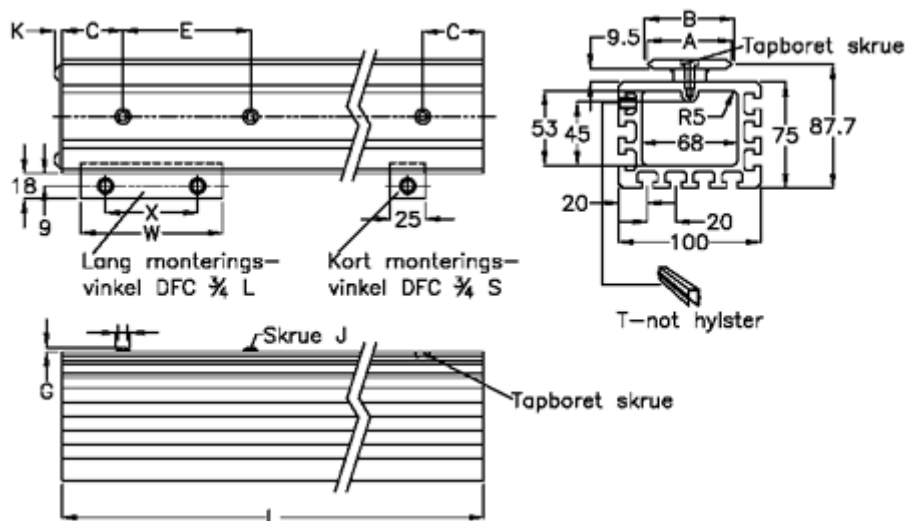

Varenummer: 0571339562

Beskrivelse: Hepco GV3 bjælkeskinne SB M 44 L3956 P2

## Mål

A	= 44	K	= 5.5
B	= 44.81	Kort monteringsvinkel	= DFC4L
C	= 43	L	= 3956
E	= 90	Lang monteringsvinkel	= DFC4S
For leje	= AU 44 34	Præcisionstype	= P2
G	= 3.3	vægt kg/1000	= 10.0
H	= 10.5	W	= 100
J	= M6	x	= 65